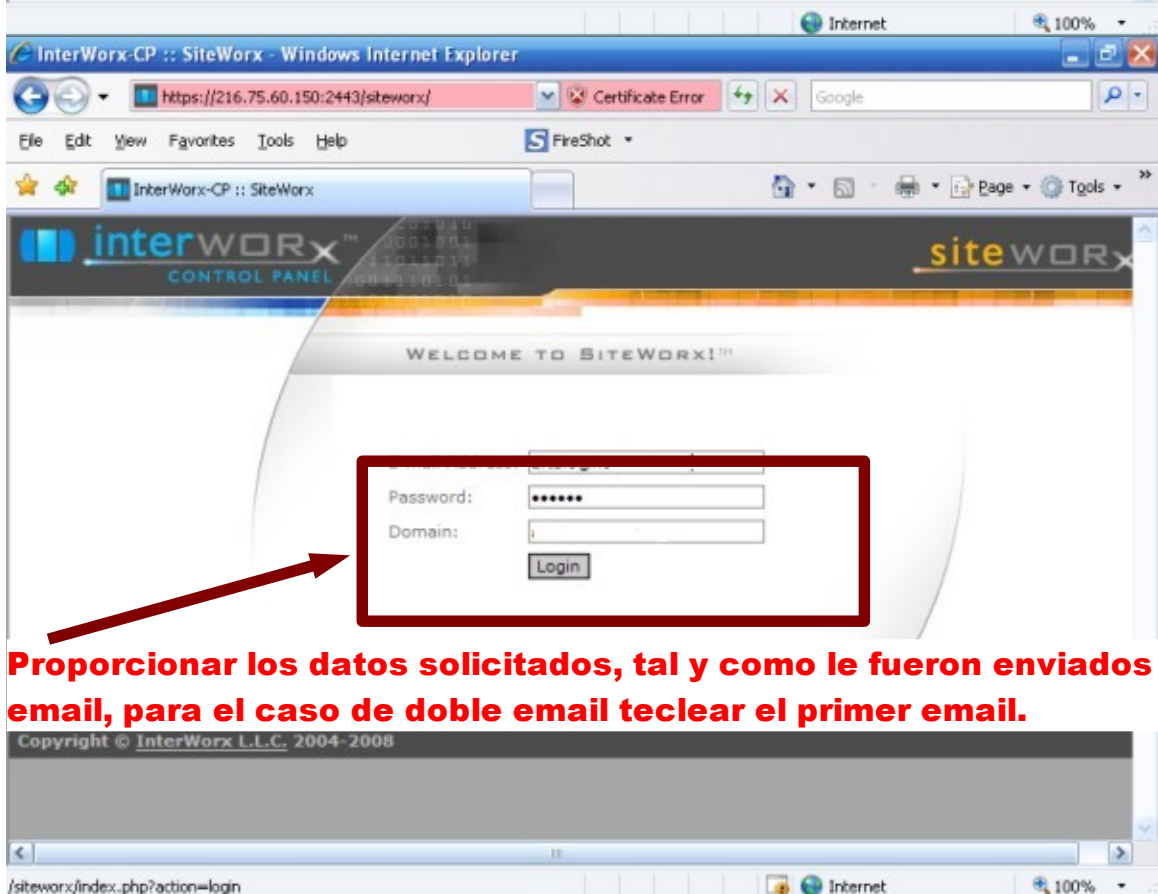

SITIODESOPORTE.COM

Teclear en su navegador el URL PARA PANEL DE CONTROL o URL PARA PANEL DE CONTROL ALTERNO

En algunos casos, marcara aviso del certificado de seguridad

Proporcionar los datos solicitados, tal y como le fueron enviados por email, para el caso de doble email teclear el primer email.

The screenshot shows the InterWorx CP control panel in a Windows Internet Explorer browser. The browser's address bar shows the URL `https://[216.75.60.150:2443]/steworx/steworx.php`. The page title is "InterWorx-CP :: SiteWorx". The main content area is titled "CONTROL PANEL" and includes a sidebar with "Inicio", "Servicios Disponibles", "Es...", "Co...", "Lo...", "Cu...", "Preferencias", "Gestor de archivos", and "Logout (desconectar)". The main content area has a section "Gestionando Sitio Web:" with a dropdown menu. A red box highlights this dropdown menu, and a red arrow points to it from the text below. Below the dropdown menu is a "Mi Información [Editar]" section with fields for "Dominio Maestro:" and "Usuario actual:". At the bottom of the page is a table with resource usage statistics.