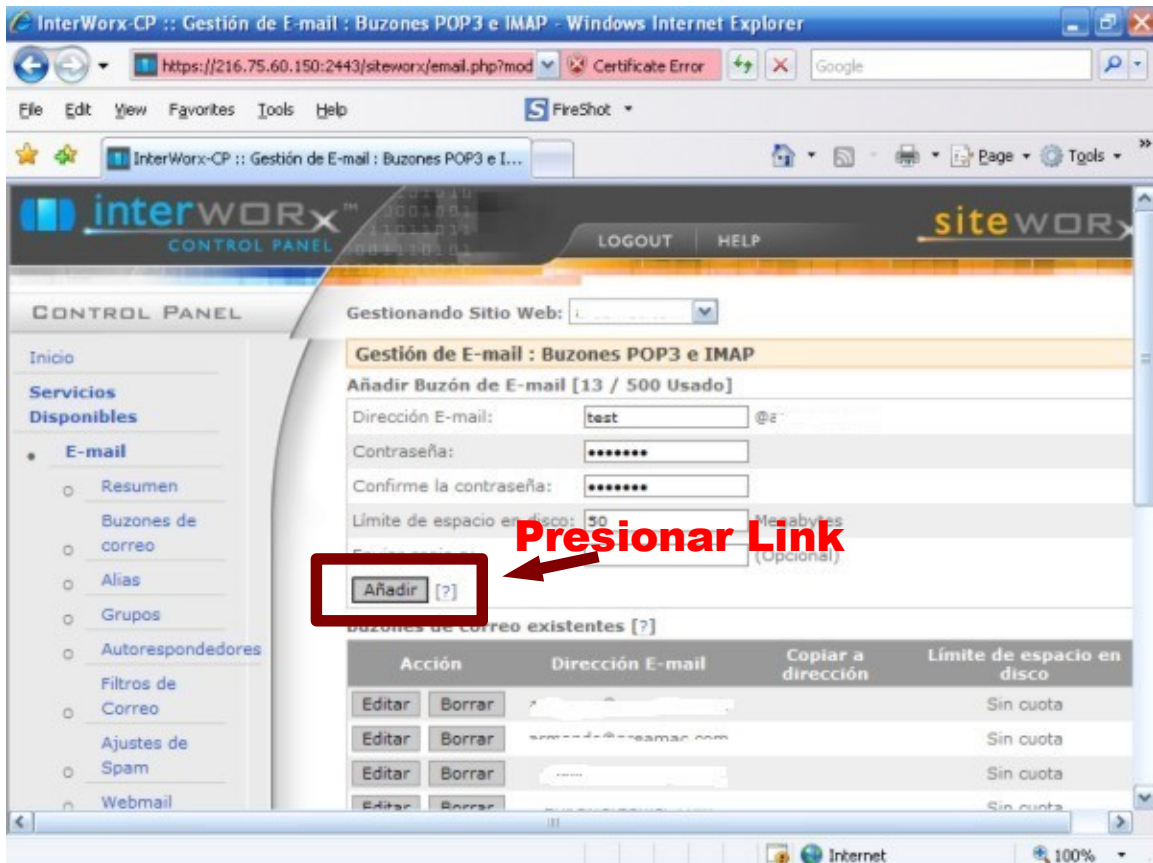

E-mail

MySQL

Dominios

Cuentas FTP

ScriptWorx

Opciones del Directorio

Estadísticas

Copia/Restaurar

Logs

Cuentas de Usuario

Preferencias

Gestor de archivos

The screenshot shows the InterWorx Control Panel interface. At the top, there's a navigation bar with 'interWORX CONTROL PANEL' and 'siteWORX' logos, along with 'LOGOUT' and 'HELP' buttons. Below this, the main content area is titled 'Gestión de E-mail : Buzones POP3 e IMAP'. A green message box with a right-pointing arrow contains the text '» Buzón añadido satisfactoriamente.' A red arrow points from this message to a red text annotation. Below the message is a form for adding a mailbox, with fields for 'Dirección E-mail', 'Contraseña', 'Confirme la contraseña', 'Límite de espacio en disco', and 'Enviar copia a'. At the bottom, there's a table titled 'Buzones de correo existentes' with columns for 'Acción', 'Dirección E-mail', 'Copiar a dirección', and 'Límite de espacio en disco'.