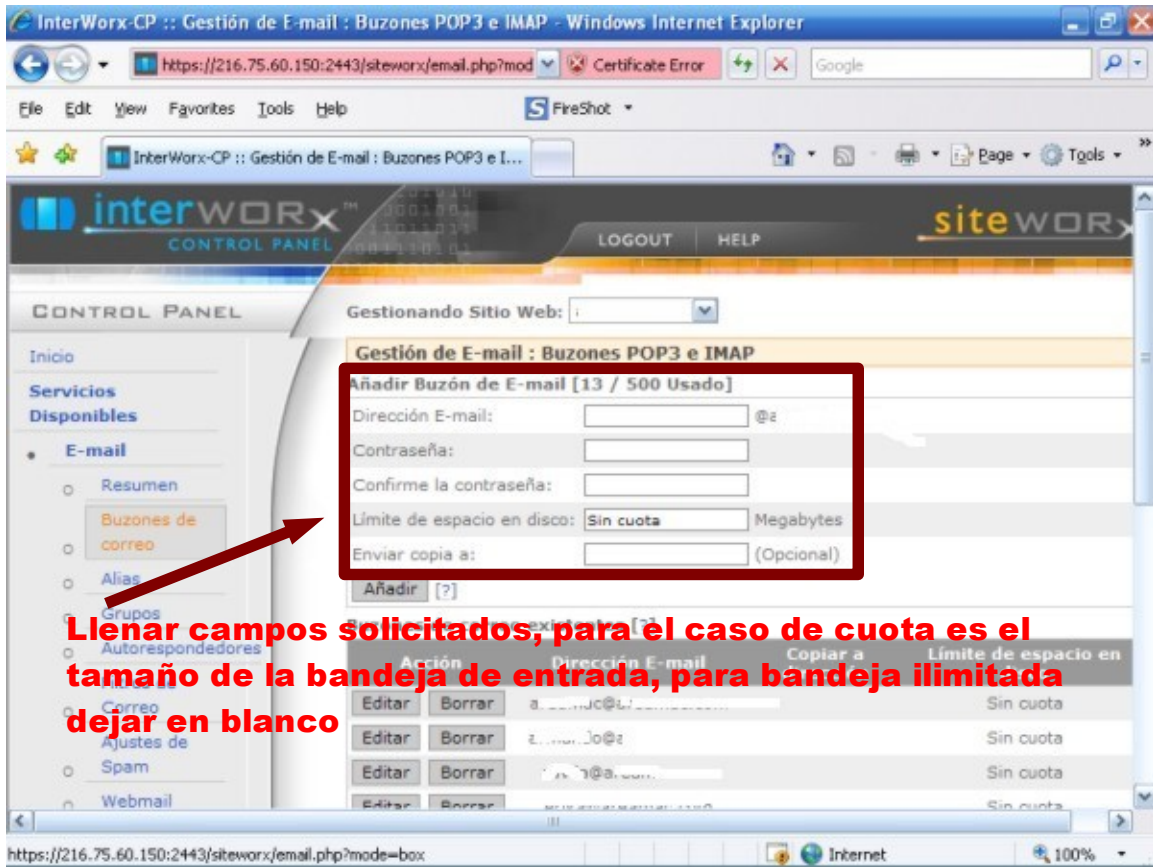

E-mail

MySQL

Dominios

Cuentas FTP

ScriptWorx

Opciones del Directorio

Estadísticas

Copia/Restaurar

Logs

Cuentas de Usuario

Preferencias

Gestor de archivos

The screenshot shows the InterWorx Control Panel interface. At the top, there's a navigation bar with 'interWORX CONTROL PANEL' and 'siteWORX' logos, along with 'LOGOUT' and 'HELP' buttons. Below this, the main content area is titled 'Gestión de E-mail : Buzones POP3 e IMAP'. A green message box with a right-pointing arrow contains the text '» Buzón añadido satisfactoriamente.' A red arrow points from this message to a red text annotation. Below the message is a form for adding a mailbox, with fields for 'Dirección E-mail', 'Contraseña', 'Confirme la contraseña', 'Límite de espacio en disco', and 'Enviar copia a'. At the bottom, there's a table titled 'Buzones de correo existentes' with columns for 'Acción', 'Dirección E-mail', 'Copiar a dirección', and 'Límite de espacio en disco'.